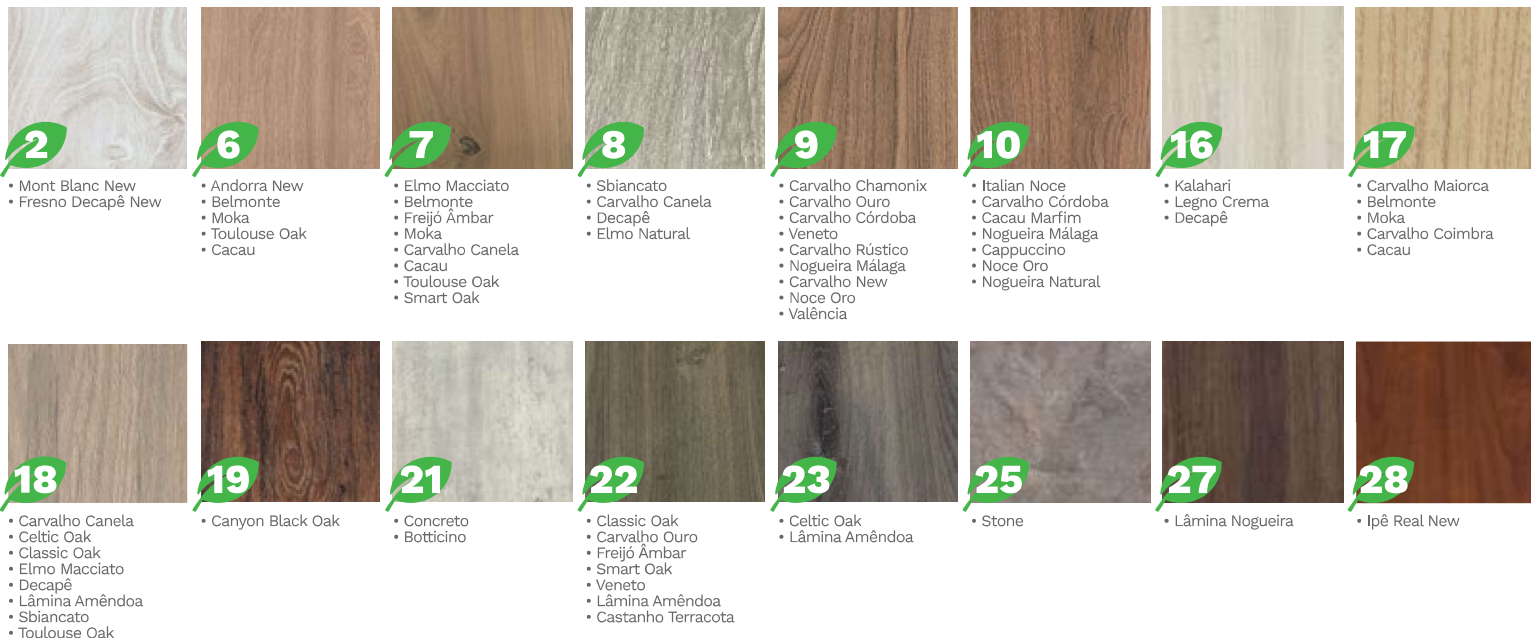

COMBINE SEU PISO COM OS RODAPÉS E ACESSÓRIOS EUCAFLOOR

Escolha o número do padrão do acessório que mais combina com o seu piso*

* Veja na revenda Eucafloor a melhor combinação de padrão para os rodapés e acessórios: www.eucatex.com.br/pisos/onde-encontrar