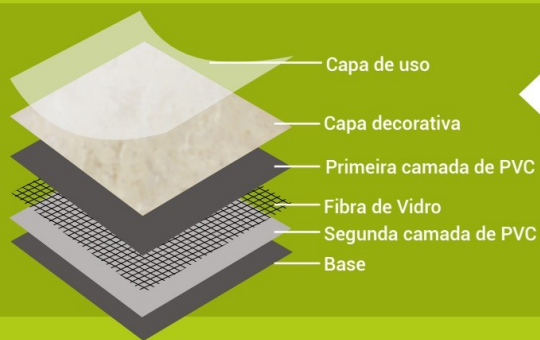

O piso vinílico em placa, traz para o ambiente o formato dos porcelanatos, mas com as vantagens do PVC. Indicada para áreas com alto tráfego como Shoppings, academias, hotéis, etc. Podem ser uma ótima opção para sua residência, pois as cores imitam pedras, mármore, granitos e cimento queimado.

Não faz toc-toc

Pode ser lavado

Conforto térmico

Resistente a risco e manchas

Fácil limpeza e manutenção

PVC 100% virgem

Composição do
piso vinílico

Grigio